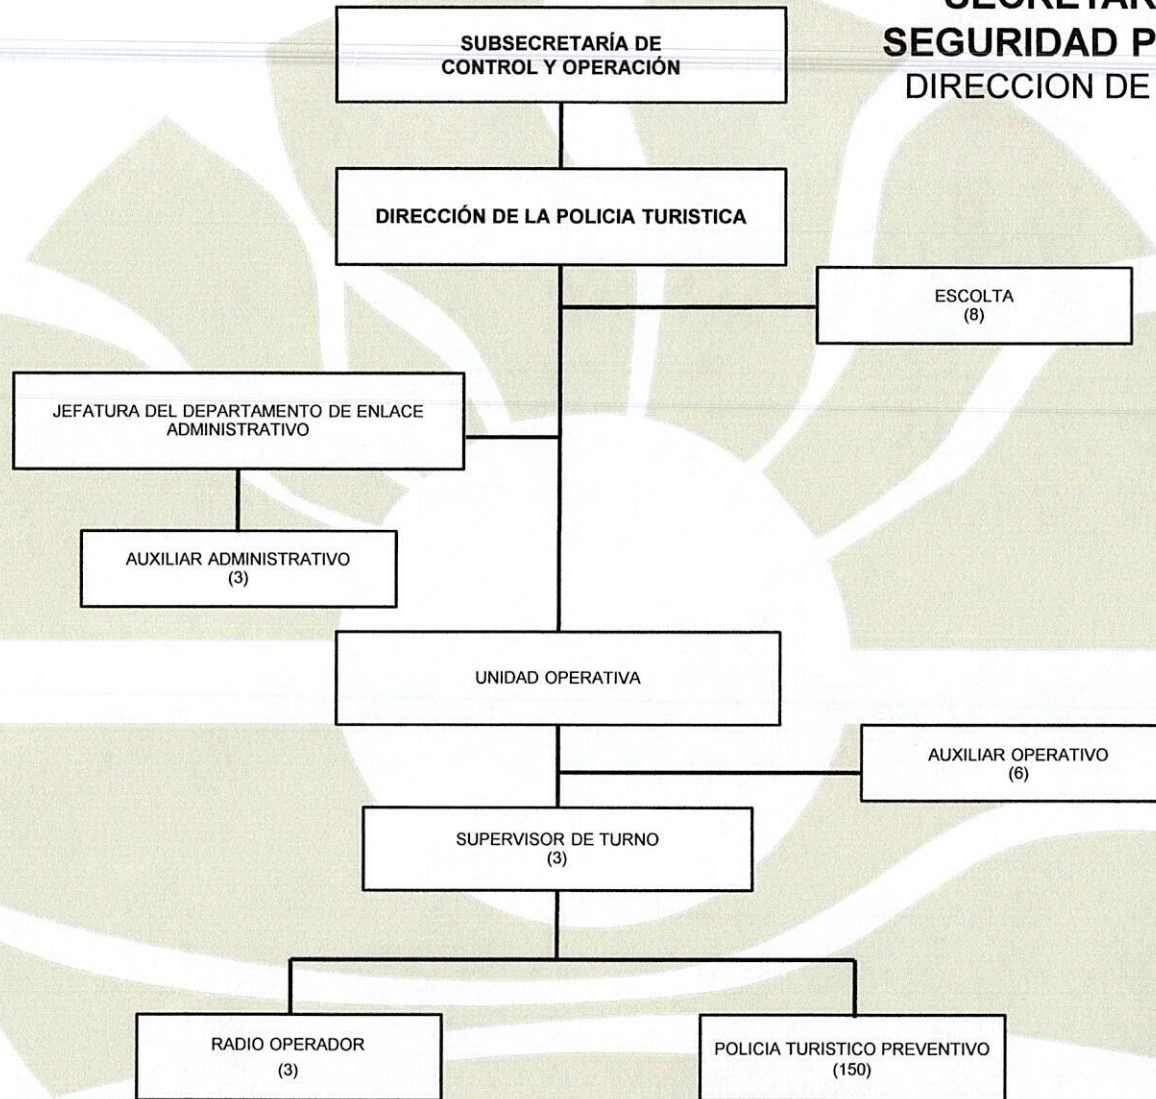

ESTRUCTURA ORGÁNICA

POLICÍA TURÍSTICA DE LA SMSPyT

MUNICIPIO DE BENITO JUÁREZ
SECRETARÍA MUNICIPAL DE
SEGURIDAD PÚBLICA Y TRÁNSITO
DIRECCION DE LA POLICIA TURISTICA

H. AYUNTAMIENTO
BENITO JUAREZ

OFICIALIA MAYOR
 CANCUN, Q. ROO