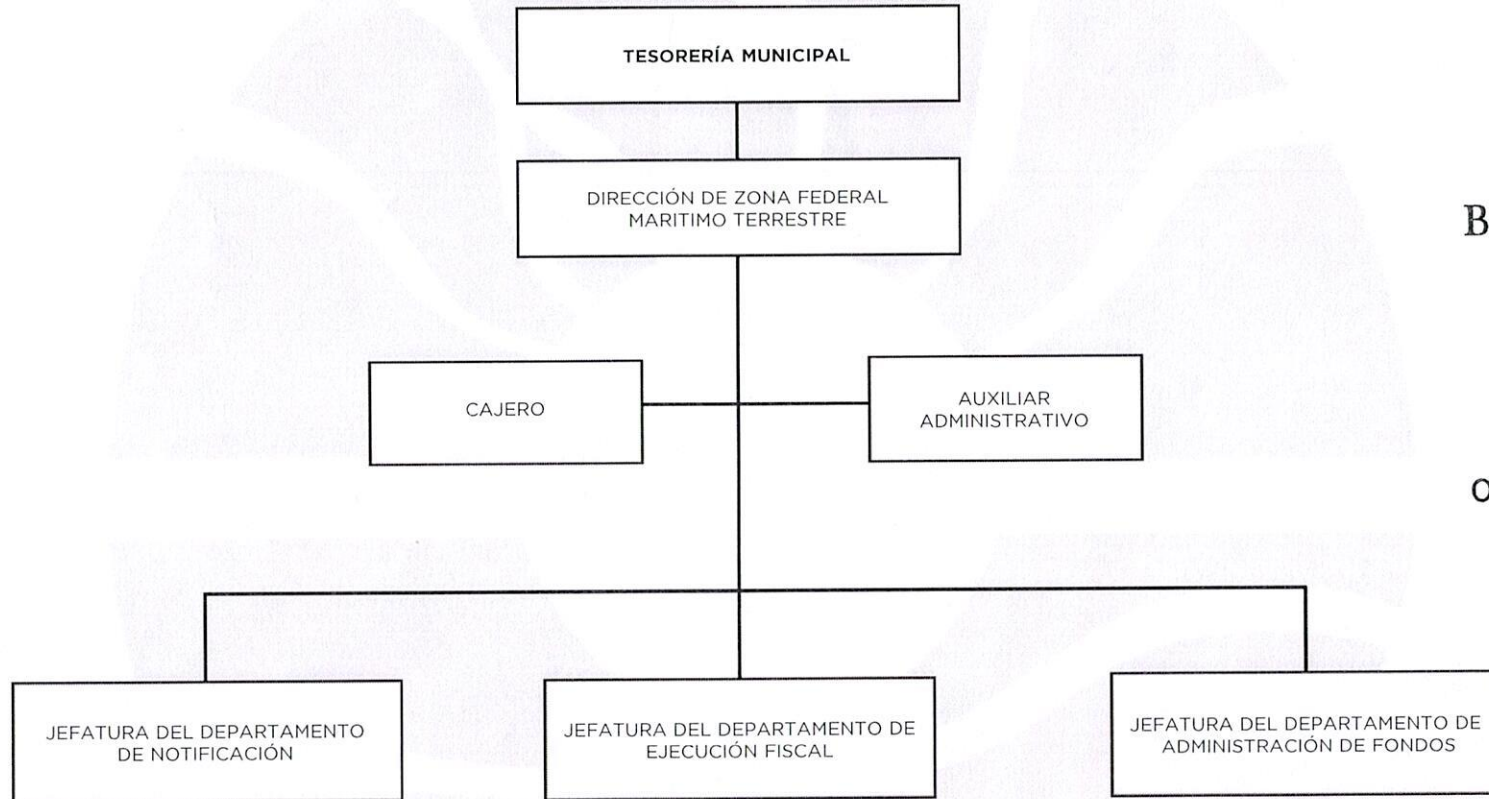

ESTRUCTURA ORGÁNICA

**DIRECCIÓN DE ZONA FEDERAL
MARÍTIMO TERRESTRE (ZOFEMAT)**

MUNICIPIO DE BENITO JUÁREZ
TESORERÍA MUNICIPAL
 DIRECCIÓN DE ZONA FEDERAL MARÍTIMO TERRESTRE

H. AYUNTAMIENTO
BENITO JUÁREZ

OFICIALIA MAYOR
 CANCUN, Q. ROO

ELABORÓ	REVISÓ	APROBÓ	Vo.Bo.	VALIDÓ
C.NANCY GUADALUPE DZIB CAN AUXILIAR ADMINISTRATIVO	LIC. VAGNER ELBIORN VEGA DIRECTOR DE ZONA FEDERAL MARITIMO TERRESTRE	L.A.E MARCELO JOSÉ GUZMAN TESORERO MUNICIPAL	C. REYNA VALDIVIA ARCEO ROBADO CONTRALORA MUNICIPAL	LIC. HÉCTOR JOSÉ CONTRERAS MERCADER OFICIAL MAYOR