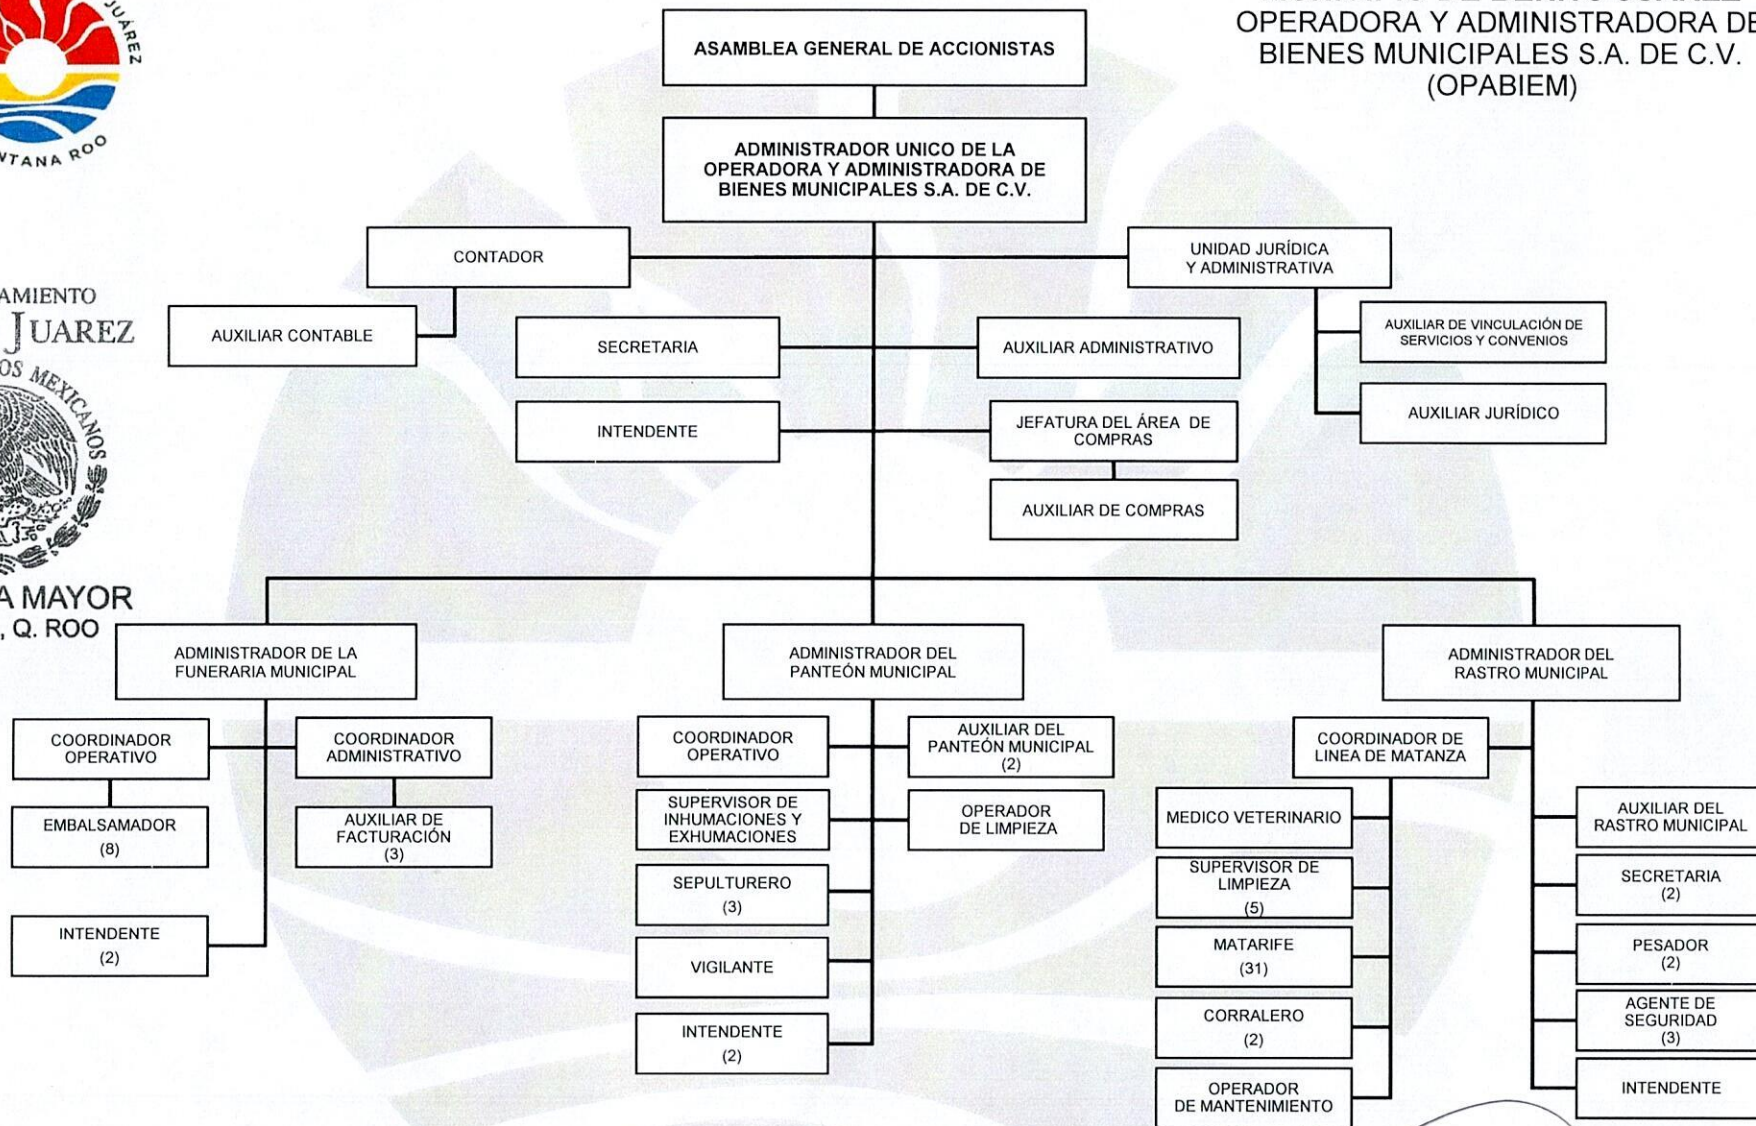

ESTRUCTURA ORGÁNICA

**OPERADORA Y ADMINISTRADORA DE BIENES
MUNICIPALES S.A. DE C.V. (OPABIEM)**

MUNICIPIO DE BENITO JUÁREZ
OPERADORA Y ADMINISTRADORA DE
BIENES MUNICIPALES S.A. DE C.V.
(OPABIEM)

H. AYUNTAMIENTO
BENITO JUAREZ

OFICIALIA MAYOR
 CANCUN, Q. ROO

ELABORÓ	REVISÓ	AUTORIZÓ	Vo.Bo.	VALIDÓ
C. LUIS MORENO PORIHE ADMINISTRADOR UNICO DE LA OPERADORA Y ADMINISTRADORA DE BIENES MUNICIPALES S.A. DE C.V.	C. ELIZABETH JIMENEZ CORONA TITULAR DE LA UNIDAD DE VINCULACION DE ORGANISMOS DESCENTRALIZADOS	NO APLICA	C. REYNA VALDIVIA ARCEO ROSADO CONTRALOR MUNICIPAL	LIC. HECTOR JOSÉ CONTRERAS MERCADER OFICIAL MAYOR